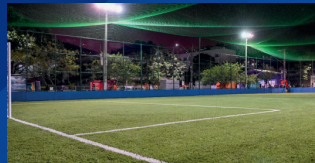

Jucutuquara

uma nova região

@vitoriaonline

Reforma do campo de grama sintética - Ilha de Santa Maria
(Concluída)

Drenagem na Rua Áureo Poli Monjardim - Fradinhos
(Concluída)

Construção de calçadas públicas - Monte Belo
(Concluída)

Reforma do Restaurante Popular - Ilha de Santa Maria
(Em execução)

Construção do Cras de Jucutuquara
(Projetada)

Entrega do Parque Kids na Praça Mário Aristides - Jucutuquara
(Concluída)

Construção da sede própria do Centro de Referência do Idoso - Ilha de Santa Maria
(Em execução)

Entrega do Residencial Consolação
(48 famílias beneficiadas)

Reurbanização da Praça Primo Bitti - Ilha de Monte Belo
(Em execução)

Reforma da Emef Aristóbulo Barbosa Leão - Bento Ferreira
(Projetada)

Cobertura da quadra do Romão
(Projetada)