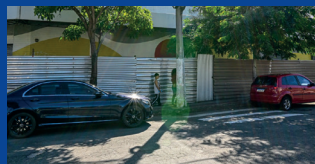

Jucutuquara

uma nova região

@vitoriaonline

Reforma do campo de grama sintética - Ilha de Santa Maria
(Concluída)

Drenagem na Rua Áureo Poli Monjardim - Fradinhos
(Concluída)

Construção de calçadas públicas - Monte Belo
(Concluída)

Reforma do Restaurante Popular - Ilha de Santa Maria
(Em execução)

Construção do Cras de Jucutuquara
(Projetada)

Entrega do Parque Kids na Praça Mário Aristides - Jucutuquara
(Concluída)

Construção da sede própria do Centro de Referência do Idoso - Ilha de Santa Maria
(Em execução)

Entrega do Residencial Consolação
(48 famílias beneficiadas)

Reurbanização da Praça Primo Bitti - Ilha de Monte Belo
(Em execução)

Reforma da Emef Aristóbulo Barbosa Leão - Bento Ferreira
(Projetada)

Cobertura da quadra do Romão
(Projetada)