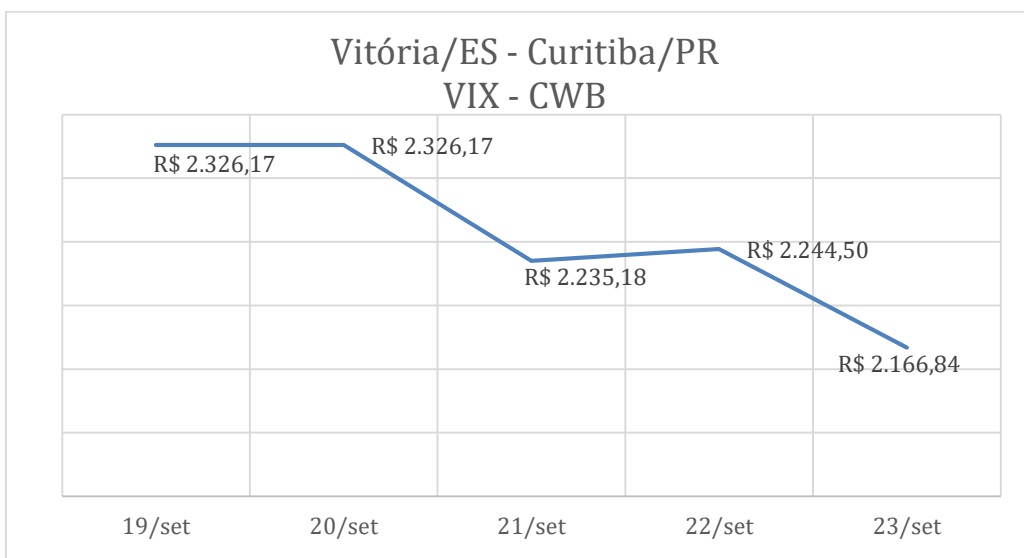

Vitória/ES - São Paulo/SP
VIX - CGH

Vitória/ES - Maceio/AL
VIX - MCZ

Vitória/ES - Goiania/GO
VIX - GYN

GRÁFICOS REPRESENTANDO O RANKING:

(*) Total de passagens com menor preço encontrado em cada companhia aérea participante da pesquisa por dia de coleta.