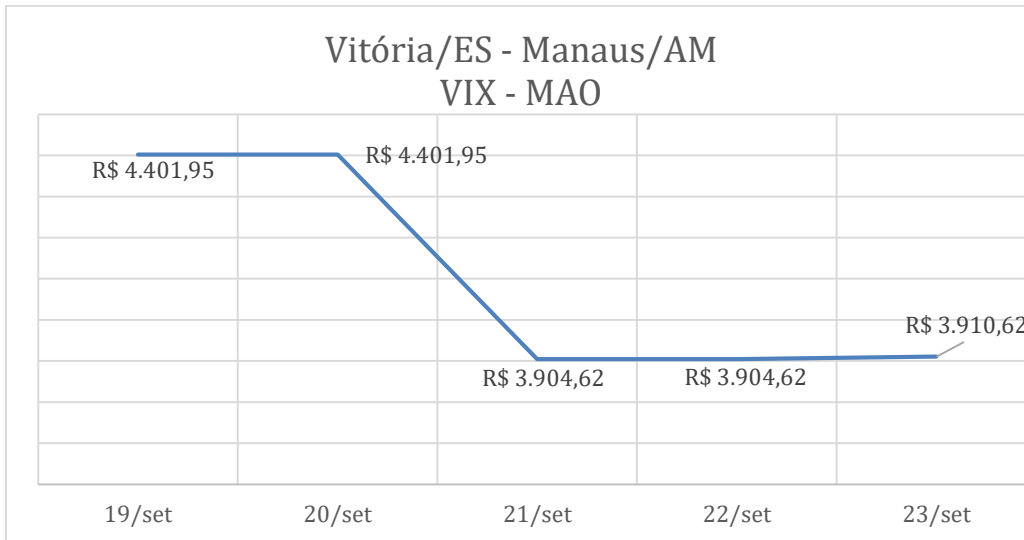

Variação registrada nos dias 19 e 20 de setembro de 2022

Destino: Curitiba/PR	Preços	Variação: 161%
Menor preço	R\$1.206,77	Azul
Maior preço	R\$3.152,77	Gol

Variação registrada nos dias 19 e 20 de setembro de 2022

A pesquisa apresenta, por meio de gráficos, o comparativo entre o preço médio diário das passagens para os trechos escolhidos no período analisado. Assim, o consumidor poderá observar o destino mais acessível e se planejar quanto aos gastos com transporte aéreo.

Vitória/ES - São Paulo/SP
VIX - CGH

Vitória/ES - Maceio/AL
VIX - MCZ

Vitória/ES - Goiania/GO
VIX - GYN

GRÁFICOS REPRESENTANDO O RANKING:

(*) Total de passagens com menor preço encontrado em cada companhia aérea participante da pesquisa por dia de coleta.