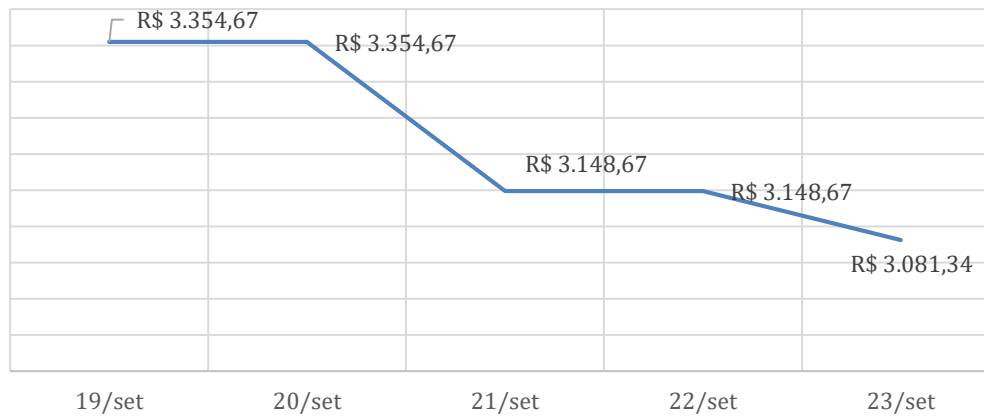

Vitória/ES - Maceio/AL
VIX - MCZ