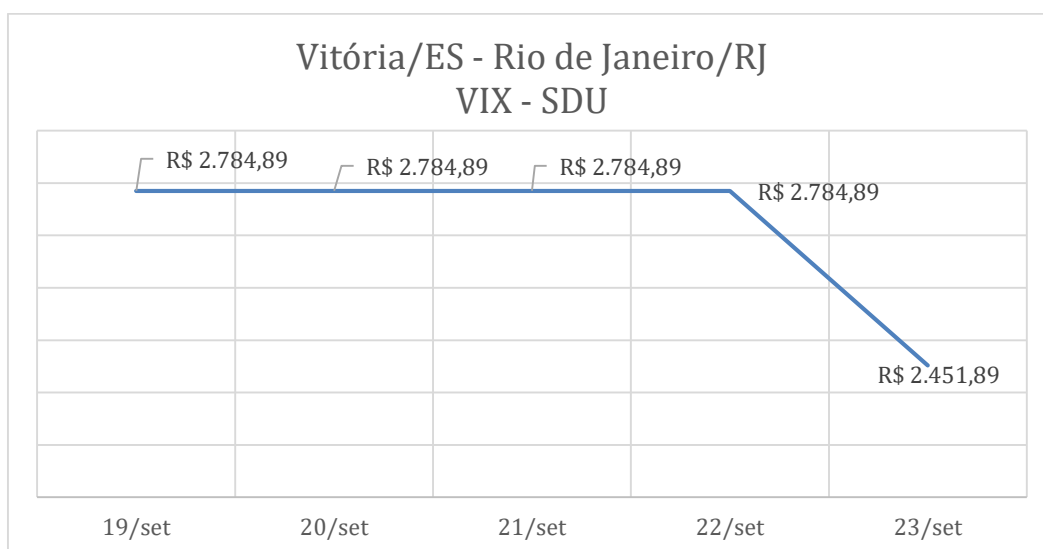

A maior variação por trecho, entre maior e menor preço, em destinos diferentes observada foi:

Destinos: Gôiania/GO e Manaus/AM	Preços	Varição: 341%
Menor preço (Gôiania/GO)	R$1.151,63	Azul
Maior preço (Manaus/AM)	R$5.073,22	Azul

Varição registrada tendo em vista o preço do trecho Vitória/ES - Gôiania/GO em 21 e 22 de setembro de 2022 e o preço do trecho Vitória/ES - Manaus/Am nos dias 19 e 20 de setembro de 2022

ACOMPANHAMENTO GRÁFICO DO PREÇO MÉDIO DAS PASSAGENS:

A pesquisa apresenta, por meio de gráficos, o comparativo entre o preço médio diário das passagens para os trechos escolhidos no período analisado. Assim, o consumidor poderá observar o destino mais acessível e se planejar quanto aos gastos com transporte aéreo.