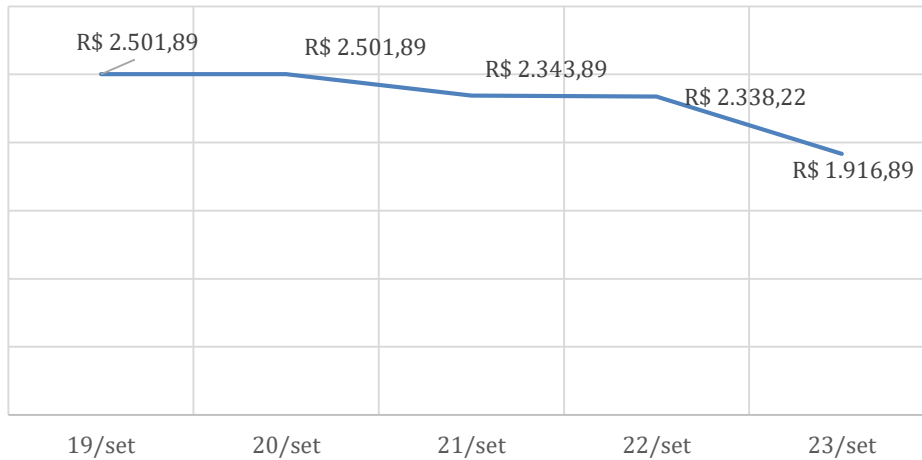

Vitória/ES - São Paulo/SP
VIX - CGH