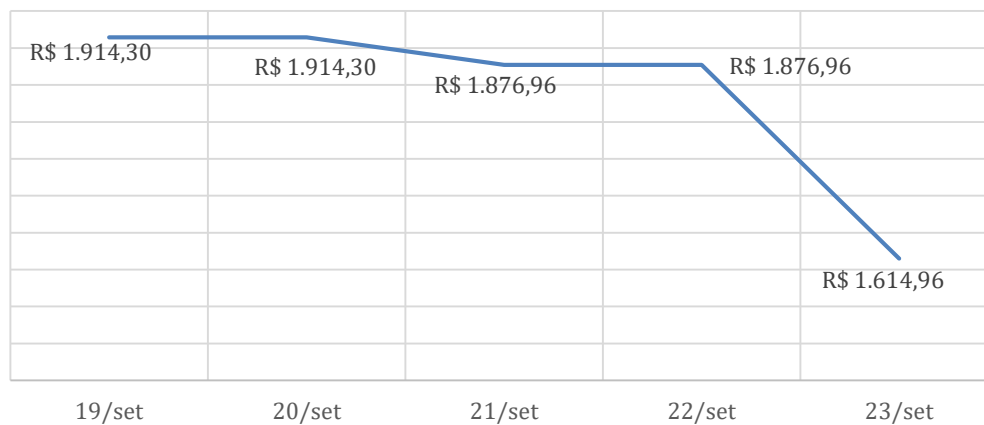

Variação registrada nos dias 19 e 20 de setembro de 2022

Destino: Curitiba/PR	Preços	Variação: 161%
Menor preço	R\$1.206,77	Azul
Maior preço	R\$3.152,77	Gol

Variação registrada nos dias 19 e 20 de setembro de 2022

A maior variação por trecho, entre maior e menor preço, em destinos diferentes observada foi:

Destinos: Gôiania/GO e Manaus/AM	Preços	Varição: 341%
Menor preço (Gôiania/GO)	R\$1.151,63	Azul
Maior preço (Manaus/AM)	R\$5.073,22	Azul

A pesquisa apresenta, por meio de gráficos, o comparativo entre o preço médio diário das passagens para os trechos escolhidos no período analisado. Assim, o consumidor poderá observar o destino mais acessível e se planejar quanto aos gastos com transporte aéreo.

Vitória/ES - São Paulo/SP
VIX - CGH

Vitória/ES - Maceio/AL
VIX - MCZ

Vitória/ES - Goiania/GO
VIX - GYN

GRÁFICOS REPRESENTANDO O RANKING:

(*) Total de passagens com menor preço encontrado em cada companhia aérea participante da pesquisa por dia de coleta.