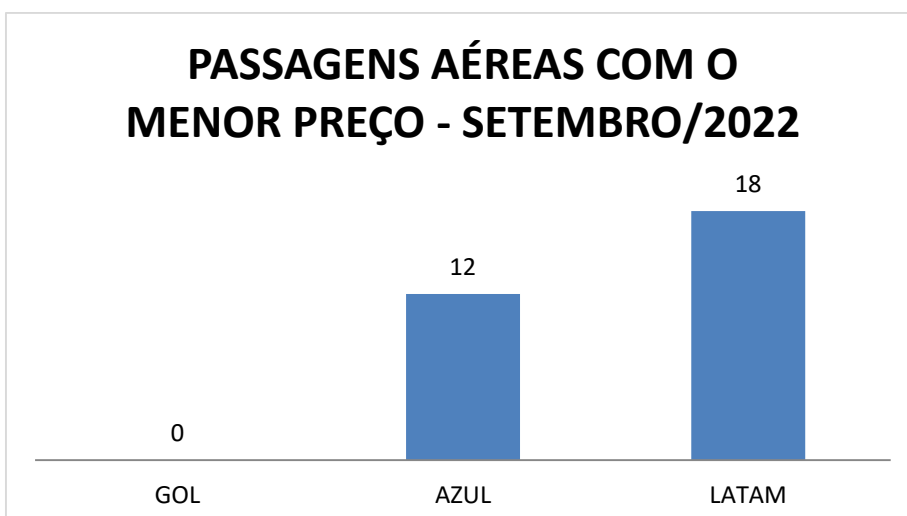

A pesquisa apresenta, por meio de gráficos, o comparativo entre o preço médio diário das passagens para os trechos escolhidos no período analisado. Assim, o consumidor poderá observar o destino mais acessível e se planejar quanto aos gastos com transporte aéreo.

Vitória/ES - São Paulo/SP
VIX - CGH

Vitória/ES - Maceio/AL
VIX - MCZ

Vitória/ES - Goiania/GO
VIX - GYN

GRÁFICOS REPRESENTANDO O RANKING:

(*) Total de passagens com menor preço encontrado em cada companhia aérea participante da pesquisa por dia de coleta.