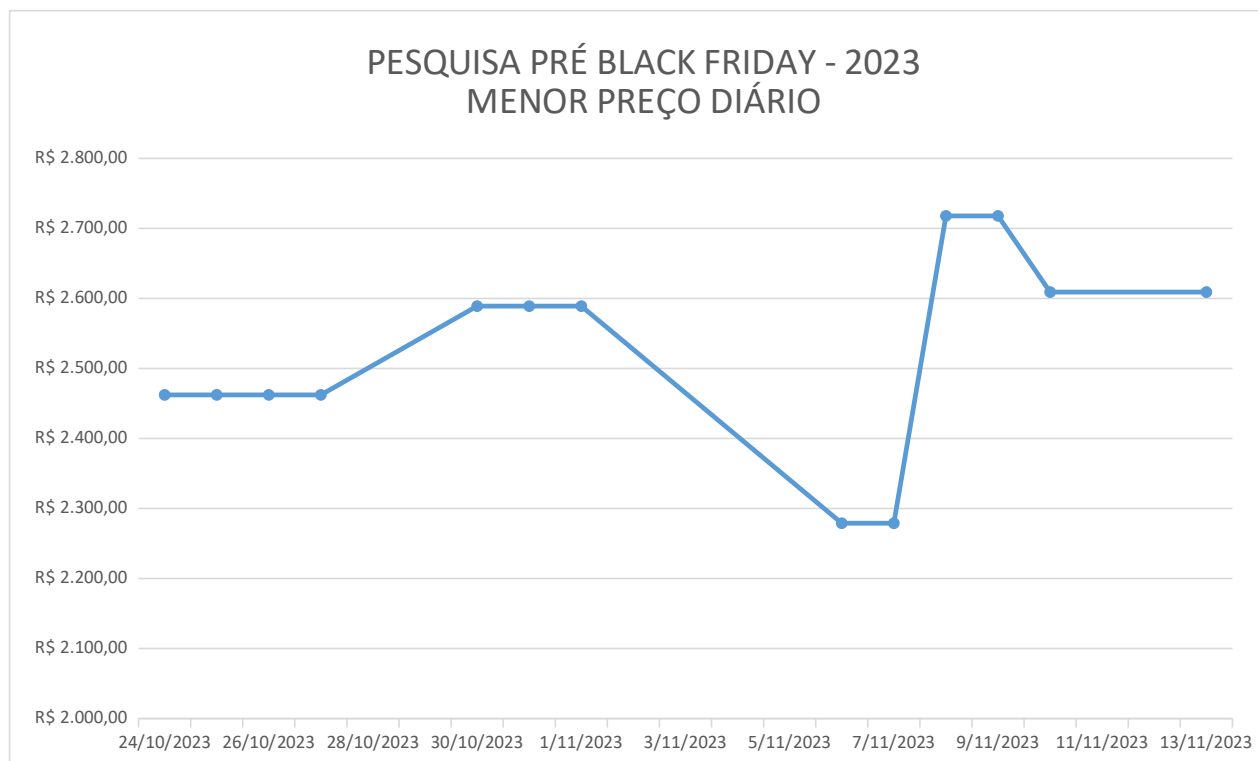

PESQUISA PRÉ BLACK FRIDAY – 2023

GELADEIRA

DATA	MENOR PREÇO
24/10/2023	R\$ 2.462,24
25/10/2023	R\$ 2.462,24
26/10/2023	R\$ 2.462,24
27/10/2023	R\$ 2.462,24
30/10/2023	R\$ 2.589,00
31/10/2023	R\$ 2.589,00
1/11/2023	R\$ 2.589,00
6/11/2023	R\$ 2.278,99
7/11/2023	R\$ 2.278,99
8/11/2023	R\$ 2.717,91
9/11/2023	R\$ 2.717,91
10/11/2023	R\$ 2.609,10
13/11/2023	R\$ 2.609,10

**Os itens pesquisados nas lojas online não incluem o preço do frete.

Pesquisa realizada pelo Núcleo de Pesquisa e Dados do Procon Vitória entre os dias 24 de outubro de 2023 a 13 de novembro de 2023